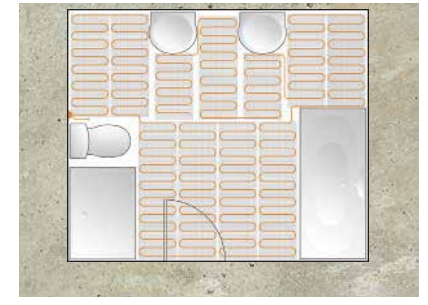

Onaylı ve garantili

Isıtmax HomeMax serisi döşeme altı ısıtma şilteleri Türkiye'de üretilmektedir. 15 Yıl garantilidir.

160W Isıtma Şiltesi Teknik Özellikleri

Besleme Gerilimi	230V+/-10
Güç çıkışı	160W/m²
Çıkış aralığı	120W-2290W
Max yük	18W/metre
Standart aralık	0,7m²-14,7m²
Şilte boyutu	0.5m genişlik x1.5m 29.4m
Soğuk uç	3 metre
Kablo kalınlığı	5mm-7mm
Kablo esnekliği	Min yarıçap 18mm
IP Oranı	IP68
İç yalıtım	Fluoropolimer(FEPY7)200oC
Dış yalıtım	PVC(Y)90°C
Topraklama	%100 alüminyum koruyucu
Kablo güçlendirilmesi	Fiberglass teller (opsiyon)
Güçlendirme ağı	Plastik ağı
Sabitlenme malzemeleri	Plastik Klips
Uyumluluk	Sürüm IEE Kablolama Düzenlemeler, EN60335-1:1998, EN60335-2-17:1999,IEC60730

Kablolama:

Isıtma şilteleri her zaman zemin sıcaklık sınırlarına göre uygun bir elektrikli döşeme altı ısıtma termostati ile kontrol edilmelidir. ISITMAX termostatları 16 Amp seviyesindedir ve eğer sistem bu yükü aşarsa, uygun bir kontaktör kullanılmalıdır. Devre 30mA RCD ve uygun seviyeli sigorta veya devre kesiciyle korunmalıdır.

Kaizen Hakkında

Elektrikli Yerden Isıtma sektörüne ısıtıcı kablo ve ısıtıcı şilte imalatı gerçekleştirmek amacı ile 1995 yılında İstanbul'da kurulmuştur. Ülkemizin ilk ve tek elektrikli ısıtıcı kablo ve ısıtıcı şilte üreticisi olan Kaizen Isıtma Sistemleri ; mühendislik hizmeti, imalat süreci, kurulum, servis ve online satış hizmetlerinin tek elden sağlanması ile bugün yedi ülkede faaliyet göstermektedir.

İletişim

Merkez Ofis

Kaizen Isıtma Sistemleri ve Kar Buz Erime Çözümleri
Perpa Ticaret Merkezi, A Blok, Kat 10-11, No:1458
Okmeydanı / Şişli / İstanbul
Tel : +90 (212) 221 9759
E-posta : info@kaizenisitma.com
Web : www.kaizenisitma.com

Ege Bölgesi

ISITMAX Yerden Isıtma Sistemleri
Çanakkale Asfaltı Üzeri, Akçay 3km Edremit Balıkesir
Tel: +90 (266) 384 9691
Tel: +90 (532) 662 9792

info@isitmax.com
www.isitmax.com
0850 888 8110