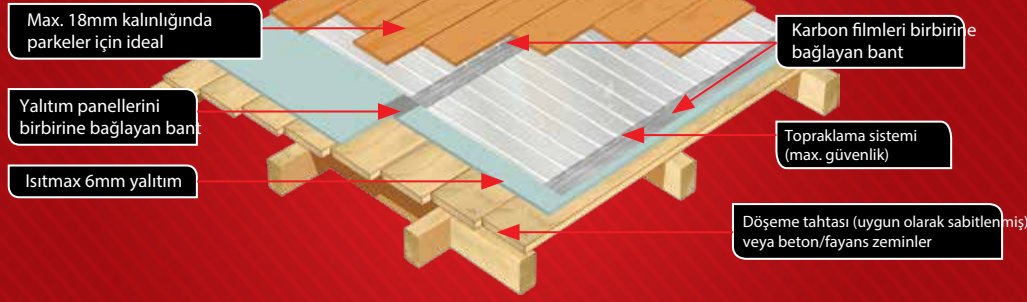

Uyumludur

Termostatlar

Lamine altı Yalıtım panolar

Yapısal termal olarak yalıtılmış panolar

Diğer Karbon Filmler

Parke Altı Karbon Film Isıtma Sistemi

Doğru boyutlu ısıtma şiltesi seçmek

İlk olarak düz zemin alanını hesaplamamız gerekmektedir. Hesaplarken toplam zemin alanını bulmak için odayı ölçmemiz gerekir. Daha sonra banyo veya mutfakta eşyaların yerleştirileceği veya herhangi bir boşluk olmadan tezgah gibi mobilyaların geleceği alanları çıkarmanız gerekir. Bu alanları çıkardıktan sonra elinizde net alan kalacaktır. Önerimiz yerleşme alanının 15m²'ye kadar olan alanlarda %10, 16m² ve 25m² arasında olan alanlarda %7 ve daha büyük odalar için %5'lik kısmını çıkarmanızdır.